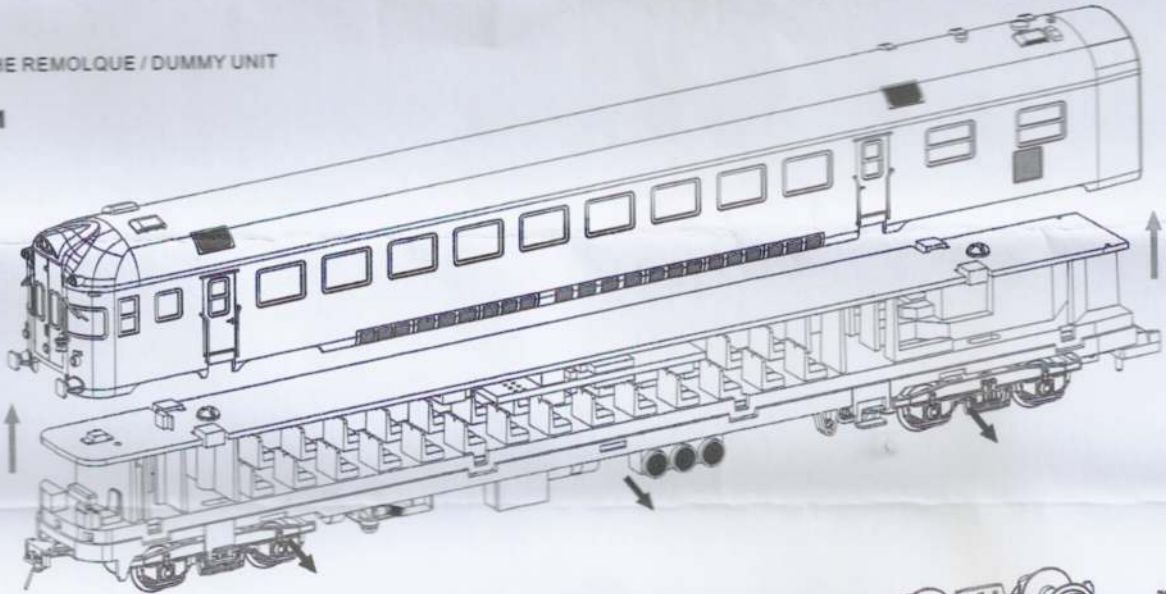

AUTOMOTOR DIESEL TER / DIESEL RAIL CAR TER

COCHE MOTOR / MOTOR UNIT

Fig.1

Fig.2

DCC LOKSOUND DECODER

Fig.3

Fig.4

Fig.5

Rambla volart,44 08041 Barcelona

Tel. 934 369 122 / 934 567 147-Fax.934 335 446

mabar@mabar.es

www.mabar.es

Mabac

AUTOMOTOR DIESEL TER / DIESEL RAIL CAR TER

COCHE REMOLQUE / DUMMY UNIT

Fig.1